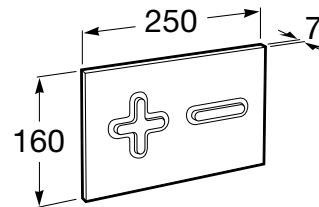

IN-WALL

PL6 DUAL - Placă de comandă cu comandă dublă, pentru rezervor ascuns

DIMENSIUNI

Lungime 250 mm
Înălțime 160 mm

CULORI ȘI FINISAJE

1 Chrome

PRE (FĂRĂ TVA) (FĂRĂ TVA)

161,00 LEI

SCHIȚE TEHNICE

CARACTERISTICI

Număr butoane: 2

Recomandat pentru spații publice

In-Wall

Sisteme care combină eficiența și tehnologia, transformându-le în soluții care au grijă ca designul să se adapteze perfect la spațiul respectiv. Inovarea și avangardismul își unesc forțele pentru a garanta cele mai bune caracteristici, în care comoditatea, economic și stilul pot fi întâlnite în fiecare detaliu.